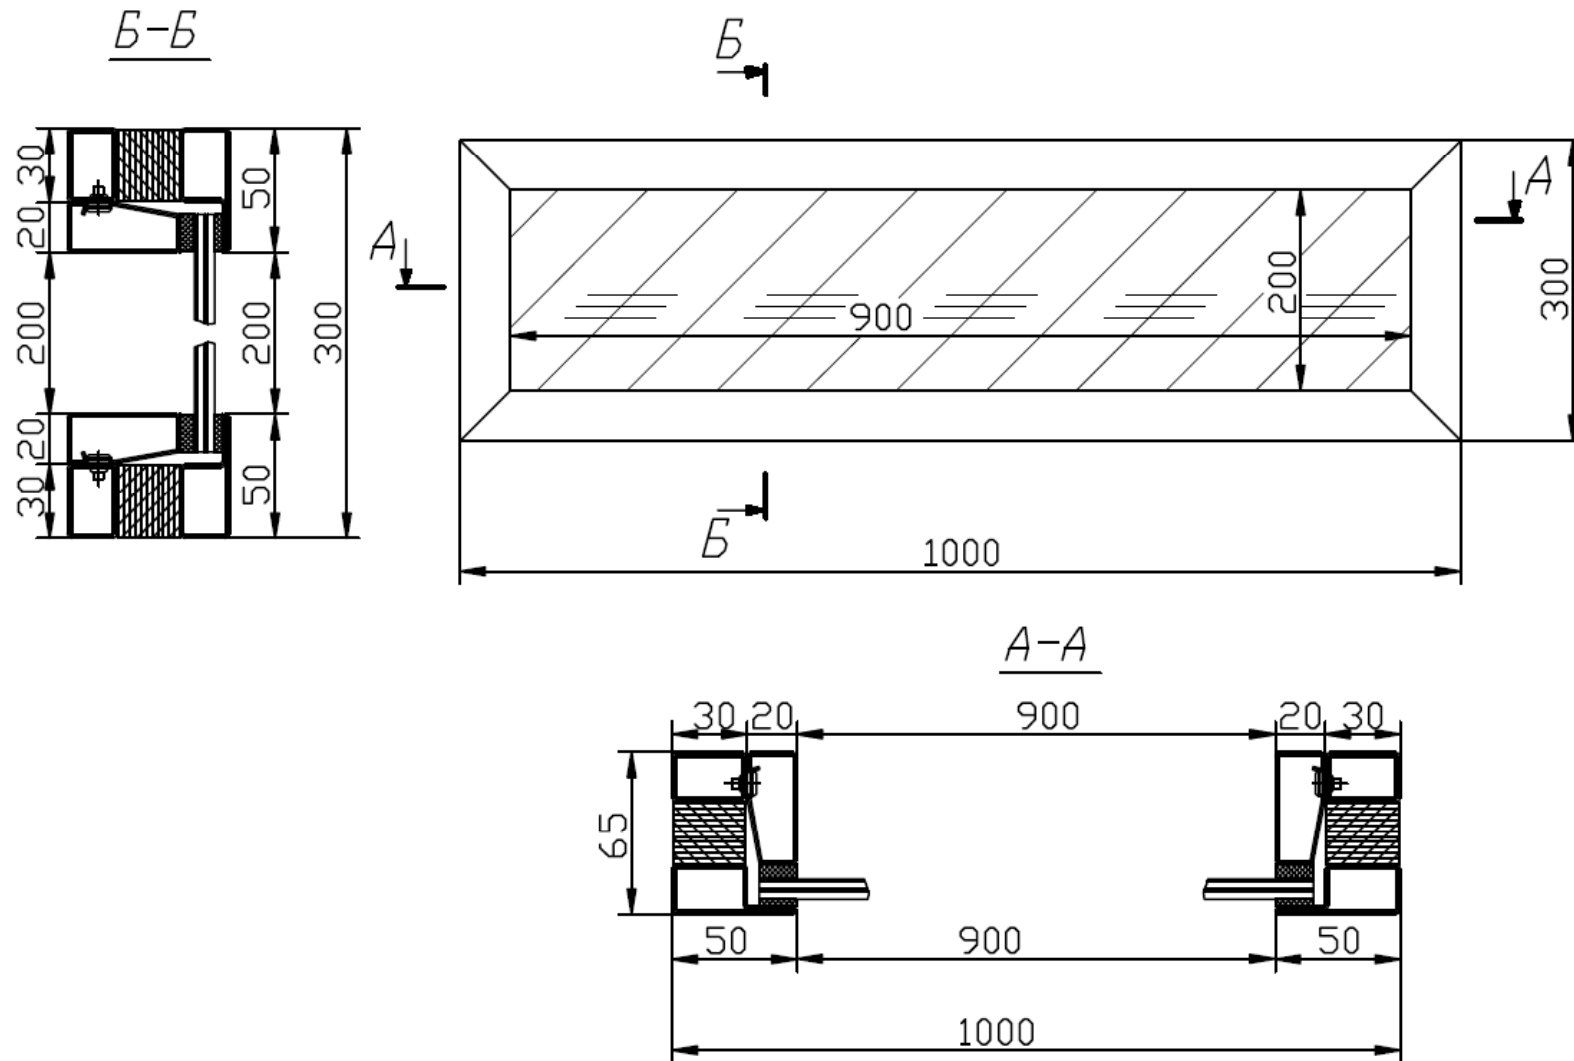

Combin R-1000 проекционное окно установочный чертеж

KINOLAB
www.kinolab.ru

1. Покраска по RAL 9004 матовый.
2. Окно крепится через профиль.
3. Огнестойкий стеклоблок